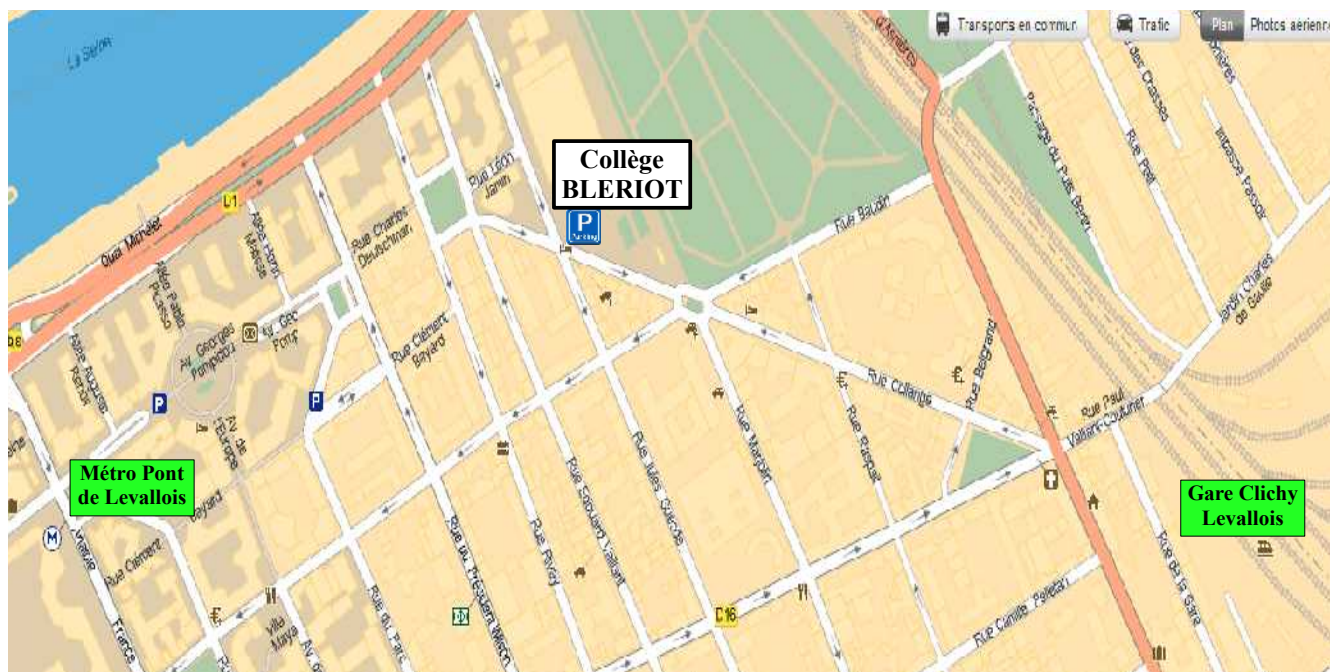

POUR ACCEDER AU COLLEGE

Pour accéder au collège, plusieurs possibilités :

- gare sncf de Levallois-Clichy (10 mn à pied du collège),
- en voiture (entrée du parking au 28 rue Collange, à l'angle de la rue Jules Guesde),
- en métro (station Pont de Levallois-Bécon), ligne 3